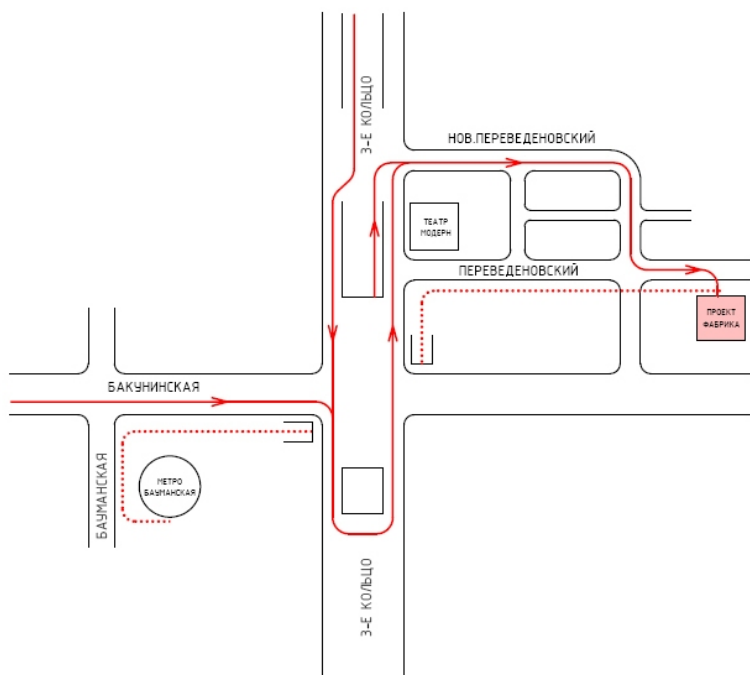

Центр Творческих Индустрий "ПРОЕКТ\_ФАБРИКА"

*АКТОВЫЙ ЗАЛ*

Переведеновский переулок, д.18

Проезд: Метро Бауманская, тролл. 22, 25 до ост. "Балакиревский переулок" (2-ая ост.)

Цена билета 250 рублей

Пенсионерам и студентам – 200 рублей